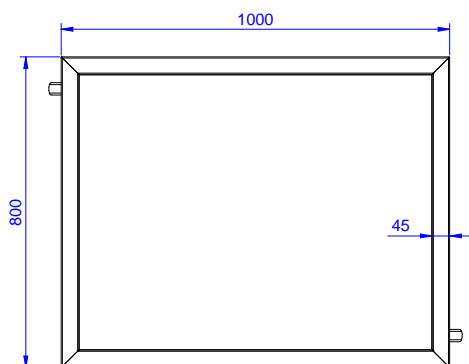

Topp

Viktig information

Används ej som
installationshandling. Begär
separat
installationsanvisning.

Ytermått, bredd	1000 mm
Ytermått, djup	800 mm
Ytermått, höjd	910 mm
Nettovikt:	30 kg