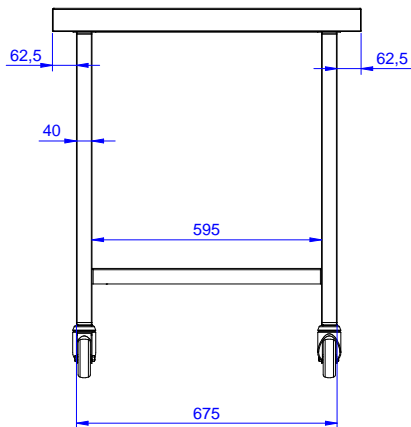

Topp

Viktig information

Används ej som
installationshandling. Begär
separat
installationsanvisning.

Ytermått, bredd	1000 mm
Ytermått, djup	800 mm
Ytermått, höjd	910 mm
Nettovikt:	30 kg