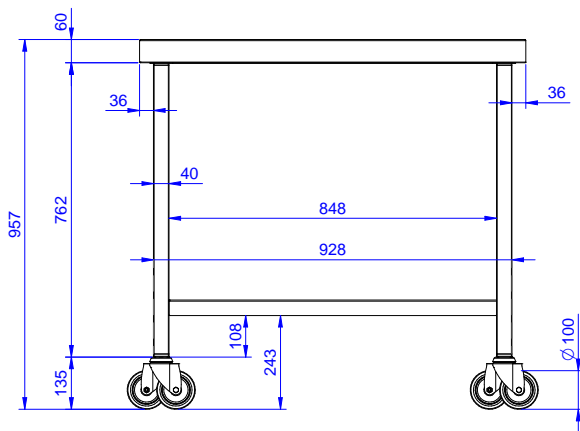

Front

Sida

Topp

Viktig information

Används ej som
installationshandling. Begär
separat
installationsanvisning.

Ytermått, bredd	1000 mm
Ytermått, djup	800 mm
Ytermått, höjd	910 mm
Nettovikt:	30 kg